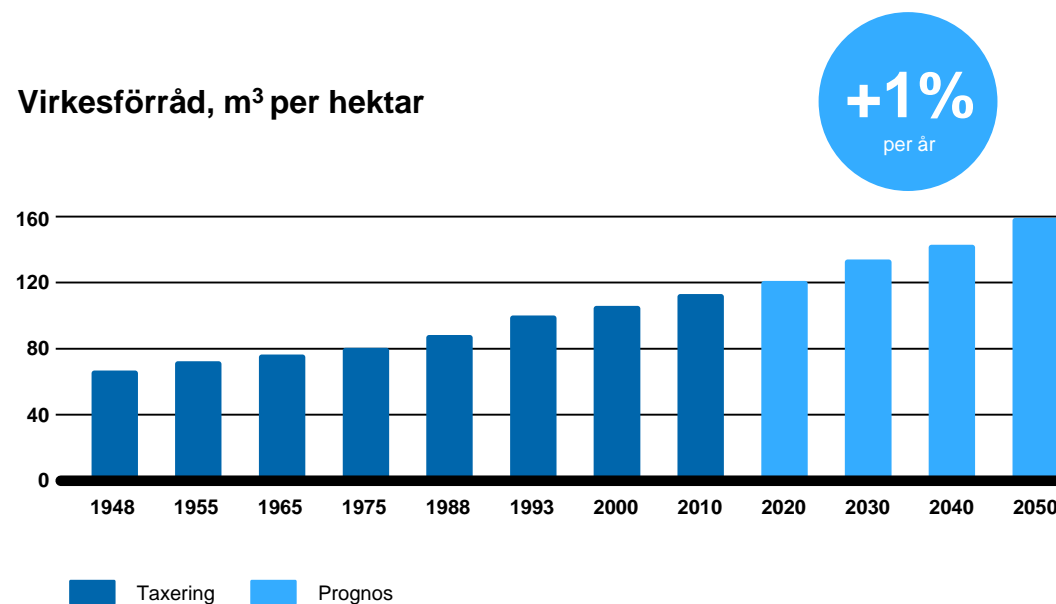

Virkesforum

Henrik Sjölund, VD och koncernchef Holmen

Traditionell industri som blev tagen på sängen

Riskerar vi att gå i samma fälla?

HOLMEN

Räcker skogen till?

Den svenska skogen växer

Historisk utveckling av tillväxt och skörd

Källa: Skogsstyrelsen, rullande 5 års genomsnitt

Underskott på fiber

- Konsumtionen har ökat med 10 miljoner m³

Skogen i rampljuset

Klimat och miljö i allt större fokus

LEADING INSTITUTIONAL INVESTORS ARE INCORPORATING ESG FACTORS INTO THE INVESTMENT PROCESS

Since its founding in 2006, the United Nations Principles for Responsible Investing (PRI) has attracted support from more than 1,800 signatories representing over USD \$68 trillion in assets under management as of April 2017. Signatories commit to six voluntary principles, the first of which is the incorporation of ESG issues into investment analysis and decision-making.