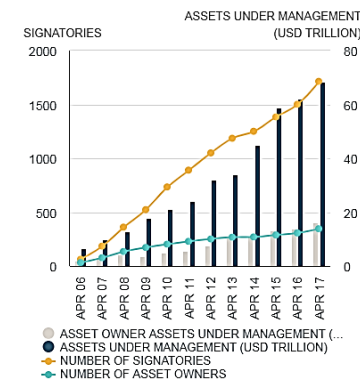

Virkesforum

Henrik Sjölund, VD och koncernchef Holmen

Traditionell industri som blev tagen på sängen

Riskerar vi att gå i samma fälla?

HOLMEN

Räcker skogen till?

Den svenska skogen växer

Historisk utveckling av tillväxt och skörd

Källa: Skogsstyrelsen, rullande 5 års genomsnitt

Underskott på fiber

- Konsumtionen har ökat med 10 miljoner m³

Skogen i rampljuset

Klimat och miljö i allt större fokus

LEADING INSTITUTIONAL INVESTORS ARE INCORPORATING ESG FACTORS INTO THE INVESTMENT PROCESS

Since its founding in 2006, the United Nations Principles for Responsible Investing (PRI) has attracted support from more than 1,800 signatories representing over USD \$68 trillion in assets under management as of April 2017. Signatories commit to six voluntary principles, the first of which is the incorporation of ESG issues into investment analysis and decision-making.