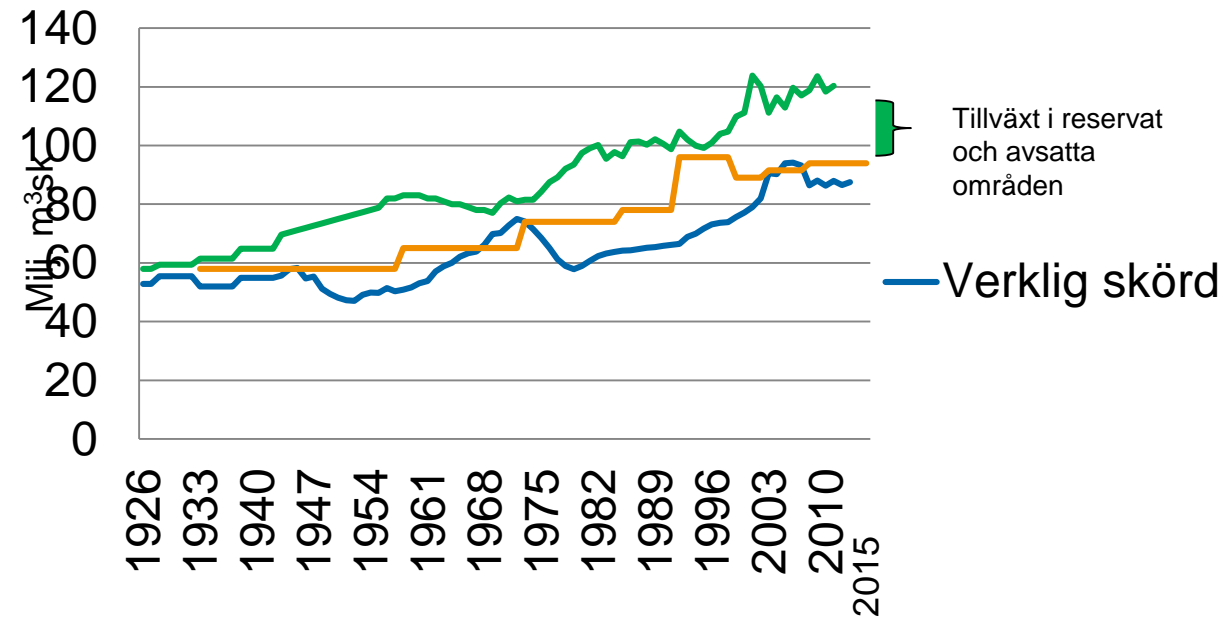

Virkesforum

Henrik Sjölund, VD och koncernchef Holmen

Traditionell industri som blev tagen på sängen

Riskerar vi att gå i samma fälla?

HOLMEN

Räcker skogen till?

Den svenska skogen växer

Historisk utveckling av tillväxt och skörd

Källa: Skogsstyrelsen, rullande 5 års genomsnitt

Underskott på fiber

- Konsumtionen har ökat med 10 miljoner m³

Skogen i rampljuset

Klimat och miljö i allt större fokus

LEADING INSTITUTIONAL INVESTORS ARE INCORPORATING ESG FACTORS INTO THE INVESTMENT PROCESS